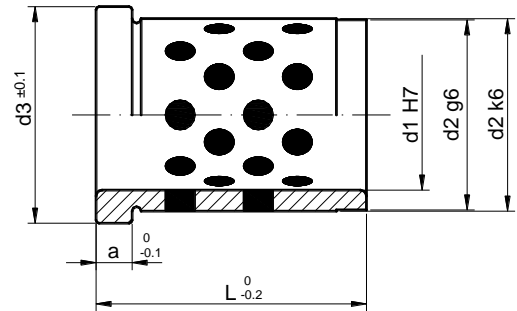

Casquillo

BOLEXP 401

Material: Bronce DIN 1714

Gc Cu Al 10 Ni

Forma de pedido:

Código artículo

d_1	L	d_2	d_3	a	Código art.
20	26	28	32	6	G4012026
20	35	28	32	6	G4012035
25	26	32	36	6	G4012526
25	35	32	36	6	G4012535
25	45	32	36	6	G4012545
32	35	40	45	8	G4013235
32	45	40	45	8	G4013245
40	45	50	56	8	G4014045