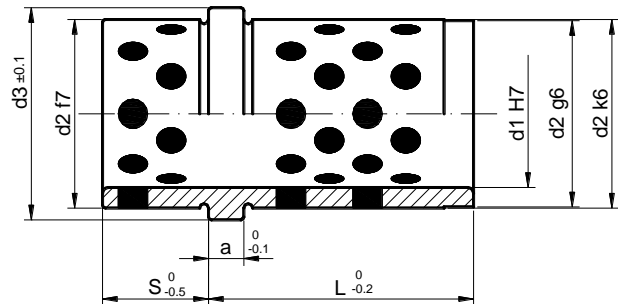

Casquillo

BOLEXP 402

Material: Bronce DIN 1714

Gc Cu Al 10 Ni

Forma de pedido:

Código artículo

d_1	L	d_2	d_3	a	s	Código art.
12	22	18	22	6	9	G4021222
16	22	22	26	6	12	G4021622
16	26	22	26	6	12	G4021626
20	26	28	32	6	15	G4022026
20	35	28	32	6	15	G4022035
25	26	32	36	6	18	G4022526
25	35	32	36	6	18	G4022535
25	45	32	36	6	18	G4022545
32	35	40	45	8	20	G4023235
32	45	40	45	8	20	G4023245
40	45	50	56	8	25	G4024045
40	63	50	56	8	25	G4024063