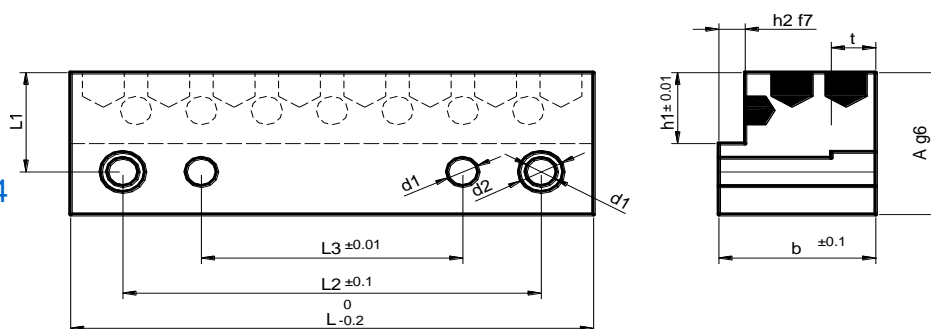

Regle

BOLEXP 406

Material: Bronce DIN 1714

Gc Cu Al 10 Ni

Forma de pedido:

Código artículo

A	b	L	L ₁	L ₂	L ₃	d ₁	d ₂	t	t	t	Código art.
20	20	63	13	47	25	6	6,5	6,5	6	5	B40620063
20	25	63	13	47	25	6	6,5	6,5	6	5	B40625063
20	25	80	13	64	40	6	6,5	6,5	6	5	B40625080
20	25	100	13	84	60	6	6,5	6,5	6	5	B40625100
25	31	100	16	80	50	8	8,5	8,5	7	6	B40631100
25	31	125	16	105	75	8	8,5	8,5	7	6	B40631125
25	38	125	16	105	75	8	8,5	8,5	7	8	B40638125
25	38	160	16	140	110	8	8,5	8,5	7	8	B40638160