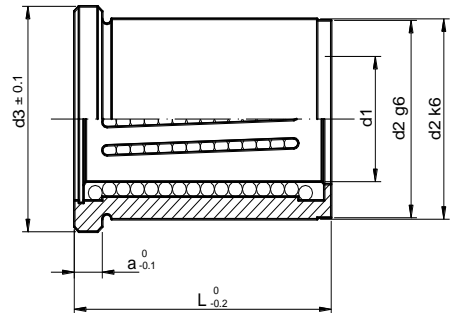

# BOLEXP 801

**Materiales:** Casquillo de acero especial. Jaula de bronce de alta resistencia al desgaste. Bolas de alta precisión.

**Dureza:** 60 – 62 HRc

**Forma de pedido:**

**Código artículo**

d <sub>1</sub>	L	d <sub>2</sub>	d <sub>3</sub>	a	Ø bola	Nº líneas	Código art.
20	35	32	36	6	3	6	B8012035
25	35	40	45	6	3	8	B8012535
25	55	40	45	6	3	8	B8012555
32	45	50	56	8	4	8	B8013245
32	63	50	56	8	4	8	B8013263
40	45	60	66	8	4	8	B8014045
40	63	60	66	8	4	8	B8014063