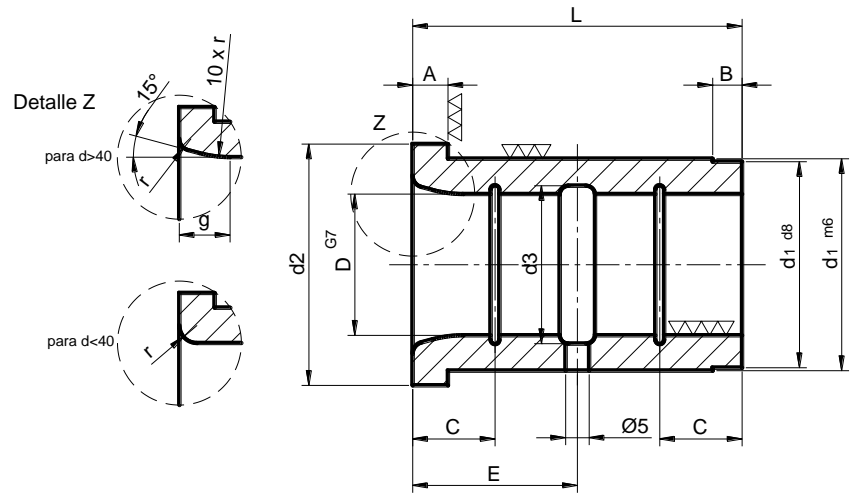

Casquillo de bronce H225

Material: Bronce al Aluminio
DIN1714

Forma de pedido:
H225/ D x L

D	d ₁	d ₂	d ₃	A	B	C	E	g	r	L
25	35	40	27	5	7	8	20	*	2	40
32	44	50	34	6	8	12	25	*	3	50
40	52	60	42	8	8	16	31,5	*	3	63
50	63	71	52	10	8	20	40	8	3	80
63	80	90	65	12	10	25	50	10	3	100
80	100	112	82	16	10	35	62,5	10	4	125
100	125	140	102	20	10	40	80	10	4	160