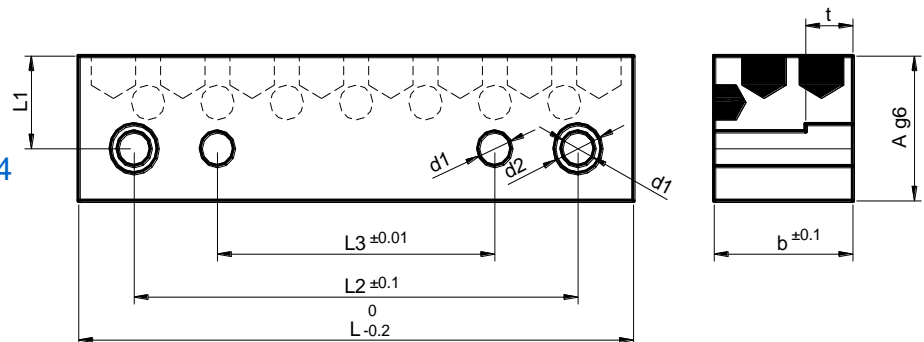

Regle

BOLEXP 405

Material: Bronce DIN 1714

Gc Cu Al 10 Ni

Forma de pedido:

Código artículo

A	b	L	L ₁	L ₂	L ₃	d ₁	d ₂	t	Código art.
20	15	63	13	47	25	6	6,5	6,5	G40515063
20	20	63	13	47	25	6	6,5	6,5	G40520063
20	20	80	13	64	40	6	6,5	6,5	G40520080
20	20	100	13	84	60	6	6,5	6,5	G40520100
25	25	100	16	80	50	8	8,5	8,5	G40525100
25	25	125	16	105	75	8	8,5	8,5	G40525125
25	30	125	16	105	75	8	8,5	8,5	G40530125
25	30	160	16	140	110	8	8,5	8,5	G40530160