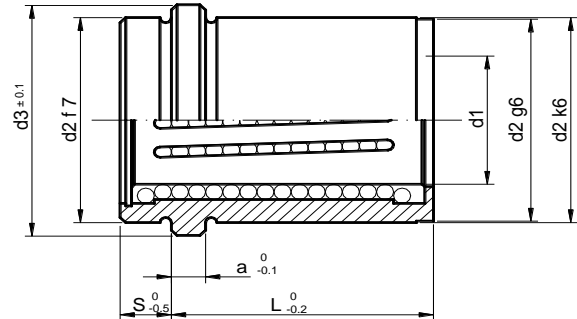

### BOLEXP 802

**Materiales:** Casquillo de acero especial. Jaula de bronce de alta resistencia al desgaste. Bolas de alta precisión.

**Dureza:** 60 – 62 HRC

**Forma de pedido:**

**Código artículo**

d <sub>1</sub>	L	d <sub>2</sub>	d <sub>3</sub>	a	s	Ø bola	Nº líneas	Código art.
12	22	24	28	6	8	3	5	B8021222
16	22	28	32	6	8	3	6	B8021622
16	26	28	32	6	9	3	6	B8021626
20	26	32	36	6	9	3	6	B8022026
20	35	32	36	6	9	3	6	B8022035
25	26	40	45	6	9	3	8	B8022526
25	35	40	45	6	10	3	8	B8022535
25	55	40	45	6	10	3	8	B8022555
32	45	50	56	8	12	4	8	B8023245
32	63	50	56	8	12	4	8	B8023263
40	45	60	66	8	12	4	8	B8024045
40	63	60	66	8	12	4	8	B8024063