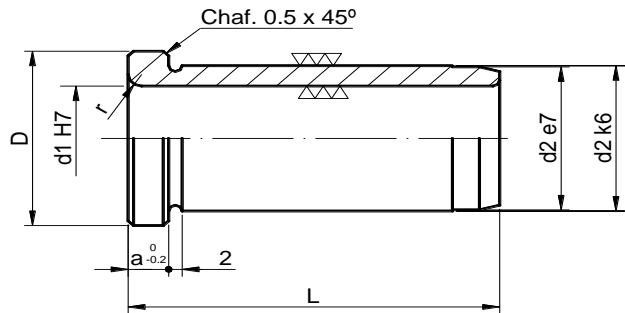

Casquillo valona

CV

Material: 1.7264

Dureza: 60-62 HRc

Forma de pedido:

CV/ d₁ x L

d ₁	d ₂	D	a	L													
				17	21	26	35	45	55	65	75	85	95	115	135		
10	14	17	4	•		•											
12	16	20	4	•	•	•	•	•	•								
14	20	24	4		•	•	•	•		•							
16	20	24	4		•	•	•	•	•	•	•			•			
18	25	30	6		•	•	•	•	•	•	•	•	•	•			
20	30	35	6			•	•		•	•	•						
22	30	35	6			•	•	•	•	•	•	•	•				
25	35	40	8				•	•	•	•	•						
30	40	45	8			•	•	•	•	•	•	•	•	•	•	•	•
40	50	54	10						•		•	•	•	•	•	•	•